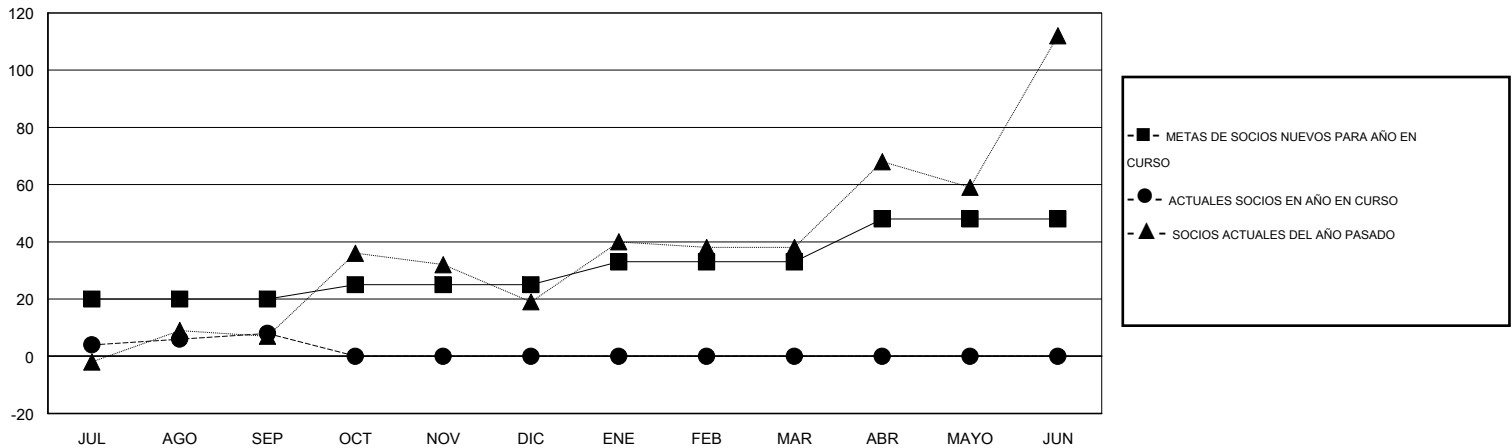

MONTHLY MEMBERSHIP PROGRESS REPORT

District T 4

Results as of: 9/30/2015

GMT: Pedro Marrello

UBICACIÓN CHILE

GMT DE AE 3

Clubes					socios				
RESULTADOS DE 2015-2016					RESULTADOS DE 2015-2016				
TRIMESTRE	META DE CLUBES NUEVOS	NUEVOS CLUBES	CLUBES DADOS DE BAJA	GANANCIA/PÉRDIDA NETA	TRIMESTRE	META DE SOCIOS NUEVOS	SOCIOS FUNDADORES Y NUEVOS SOCIOS AÑADIDOS	SOCIOS DADOS DE BAJA	GANANCIA/PÉRDIDA NETA
JUL/AGO/SEP	0	0	0	0	JUL/AGO/SEP	20	34	26	8
OCT/NOV/DIC	0	0	0	0	OCT/NOV/DIC	5	0	0	0
ENE/FEB/MAR	0	0	0	0	ENE/FEB/MAR	8	0	0	0
ABR/MAYO/JUN	1	0	0	0	ABR/MAYO/JUN	15	0	0	0

METAS Y CIFRA ACUMULATIVA DE CLUBES NUEVOS

METAS Y CIFRA ACUMULATIVA DE SOCIOS

CLUBES DADOS DE BAJA: 0	14 CLUBS OF 45 AÑADIERON 1 O MÁS SOCIOS NUEVOS	DISTRIBUCIÓN POR SEXO
		MASCULINO 654 (64.75%)
		FEMENINO 356 (35.25%)
SOCIOS DADOS DE BAJA	CLIC AQUÍ PARA DATOS DE SALUD DE CLUB	SOCIOS EN UNIDAD FAMILIAR 347
FALLECIDOS 1		CABEZA DE FAMILIA 168
CLUB CANCELADO 0		NO ES CABEZA DE FAMILIA 179
OTRO 25		
TOTAL 26		